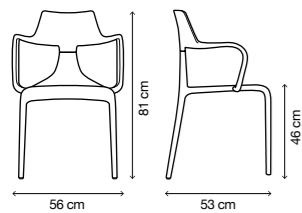

Seduta e schienale in polipropilene
Seat and back in polypropylene

- 4,2 Kg / unit.
- 57 x 71 x 95 cm / 0,40 m³
- 4 sedie per imballo min. chairs per carton min.
- 8

Colori / Colors

20 combinazioni colori / colors schemes