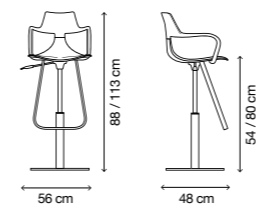

- V108 / RAL 1019 Tortora / Dove grey
- V448 / RAL 9006 Argento / Silver

Modello / Model

Rivet Shark

Altezza regolabile / Adjustable height

Materiali / Materials

Seduta e schienale in polipropilene / Struttura in acciaio cromato o verniciato - base Ø 44cm
Seat and back in polypropylene / Chromed or painted steel frame - base Ø 44cm