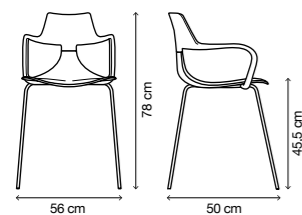

- 5 Kg / unit.
- 58 x 58 x 101 cm / 0,34 m³
- 4 sedie per imballo min. chairs per carton min.
- 6

Colori / Colors

216 combinazioni colori / colors schemes

Seduta Seat

- P001 Bianco / White
- P002 Verde / Green
- P003 Arancio / Orange

- P004 Rosso / Red
- P005 Antracite / Anthracite
- P007 Tortora / Dove grey

Schienale Back

- P001 Bianco / White
- P002 Verde / Green
- P003 Arancio / Orange

- P004 Rosso / Red
- P005 Antracite / Anthracite
- P007 Tortora / Dove grey

Struttura cromata Chromed frame

- C400 Cromato / Chromed

Struttura verniciata Painted frame

- V101 / RAL 9010 Bianco opaco / Matt white
- V003 / RAL 2008 Arancio / Orange

- V104 / RAL 3000 Rosso / Red
- V105 / RAL 7021 Antracite / Anthracite

- V108 / RAL 1019 Tortora / Dove grey

Modello / Model

Ska Shark

Materiali / Materials

Seduta e schienale in polipropilene / Struttura in acciaio cromato a cinque raggi su ruote
Seat and back in polypropylene / Chromed steel frame with 5 spokes on wheels