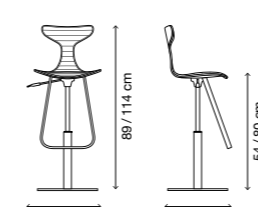

Modello / Model

Rivet Punk-P

20 Kg / unit.

60 x 61 x 98 cm / 0,35 m³

1 sedie per imballo min.
chairs per carton min.

Altezza regolabile / Adjustable height

Materiali / Materials

Seduta in multistrato di legno / Rivestimento con pelle effetto morbido o eco-pelle
Struttura in acciaio cromato o verniciato - base Ø 44cm
Seat in multilayer wood / Padding with soft leather smooth effect or Eco-leather
Chromed or painted steel frame - base Ø 44cm

Colori / Colors 78 combinazioni colori / colors schemes

Pelle effetto morbido Soft leather smooth effect

505 Bianco / White	509 Bordeaux	519 Verde / Green
501 Tabacco / Tobacco	503 Rosso Bulgaro / Bulgarian Red	506 Grigio / Grey
504 Testa di Moro / Dark Brown	510 Rosso Shocking / Shocking Red	502 Nero / Black

Eco-pelle Eco-leather

001 Bianco / White	004 Beige
002 Nero / Black	008 Marrone scuro / Dark brown

Struttura verniciata Painted frame

V101 / RAL 9010 Bianco opaco / Matt white	V110 / RAL 9005 Nero opaco / Matt black	V448 / RAL 9006 Argento / Silver

Struttura cromata e cromo-satinata Chromed and matt chromed frame

C400 Cromato / Chromed	C488 Cromo-satinato / Matt chromed