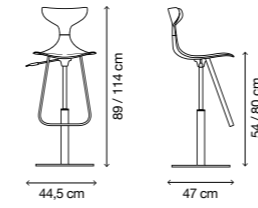

Struttura cromata Chromed frame

C400 Cromato / Chromed

Modello / Model

Rivet Punk

17 Kg / unit.

58 x 58 x 60 cm / 0,20m³

1 sedie per imballo min.
chairs per carton min.

Altezza regolabile / Adjustable height