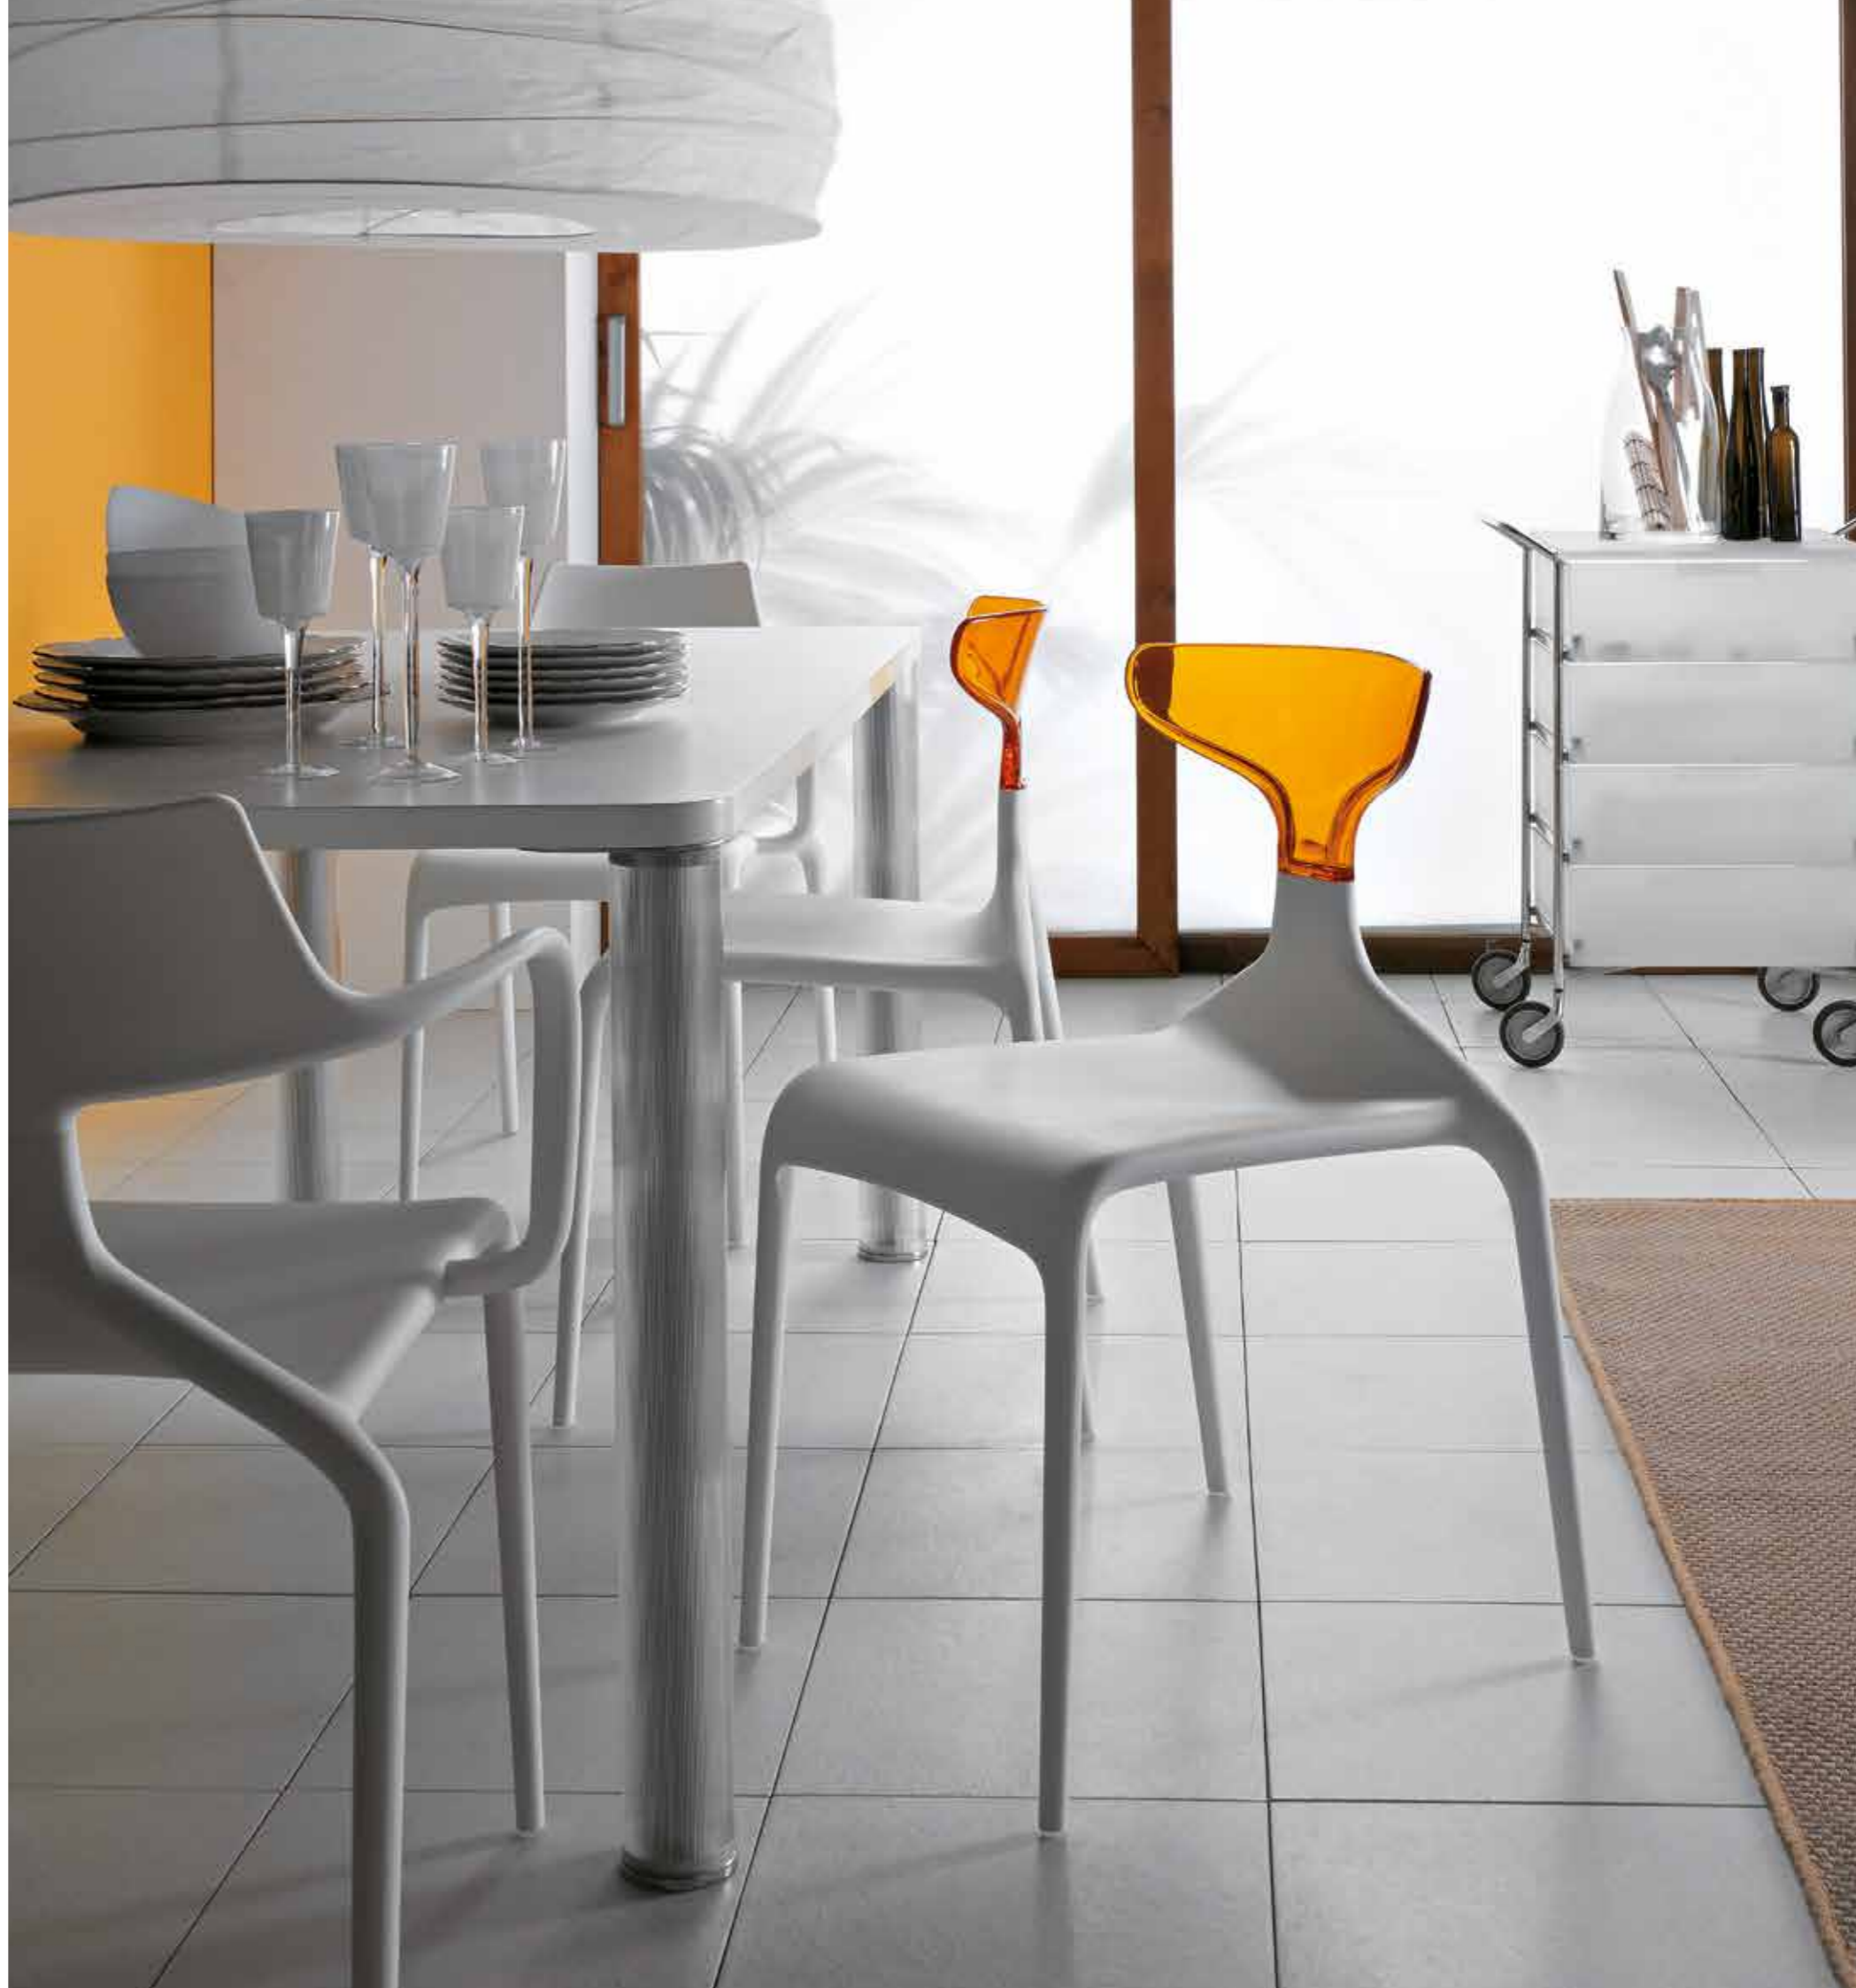

Punk/Shark
FAMILY

green

Punk

La sedia impilabile Punk è comoda, resistente e leggera. Queste caratteristiche dovrebbero essere già sufficienti per una qualsiasi seduta, ma Punk ha una marcia in più grazie alla sua flessibilità cromatica.

Shark

La sedia impilabile Shark è colorata, robusta e leggera. Accuratamente concepita per il comfort, ma allo stesso tempo molto robusta, questa seduta è unica grazie alle sue molteplici combinazioni di colori. Con cinque scelte cromatiche per il sedile e quattro per lo schienale in polipropilene, sono 20 possibili abbinamenti. Adatta per tutti gli ambienti, ogni combinazione di colori dà a Shark una nuova identità.