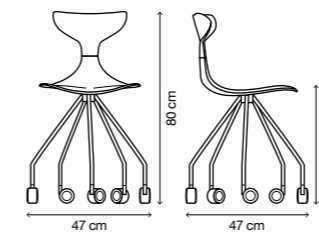

V110 / RAL 9005
Nero opaco / Matt black

Struttura cromata Chromed frame

C400
Cromato / Chromed

Modello / Model

Ska Punk

Materiali / Materials

Seduta in polipropilene / Schienale in policarbonato / Struttura in acciaio cromato a cinque raggi su ruote
Seat in polypropylene / Back in polycarbonate / Chromed steel frame with 5 spokes on wheels