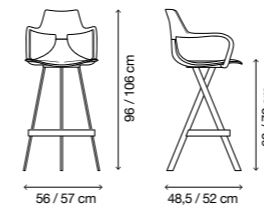

Struttura cromata Chromed frame

- C400 Cromato / Chromed

Modello / Model

Cyber Shark

Basso HS62-Alto HS72 / Low HS62-High HS72

Materiali / Materials

Seduta e schienale in polipropilene / Struttura in acciaio cromato o verniciato / tubo ovale 33 x 10 mm - spessore 2 mm
Seat and back in polypropylene / Chromed or painted steel frame / oval tube 33 x 10 mm - thickness 2 mm

- 9 Kg / unit.
- 58 x 58 x 65 cm / 0,22 m³
58 x 58 x 75 cm / 0,26 m³
- 2 sedie per imballo min. chairs per carton min.

Colori / Colors

252 combinazioni colori / colors schemes

Seduta Seat

- P001 Bianco / White
- P002 Verde / Green
- P003 Arancio / Orange