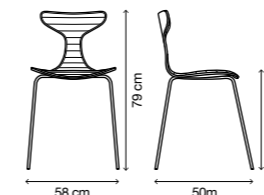

5,5 Kg / unit.

58 x 58 x 101 cm / 0,34 m³

2 sedie per imballo min.
chairs per carton min.

Colori / Colors

52 combinazioni colori / colors schemes

Pelle effetto morbido Soft leather smooth effect

505
Bianco / White

501
Tabacco / Tobacco

504
Testa di Moro / Dark Brown

509
Bordeaux

503
Rosso Bulgaro / Bulgarian Red

510
Rosso Shocking / Shocking Red

519
Verde / Green

506
Grigio / Grey

502
Nero / Black

Eco-pelle Eco-leather

001
Bianco / White

002
Nero / Black

004
Beige

008
Marrone scuro / Dark brown

Struttura verniciata Painted frame

V101 / RAL 9010
Bianco opaco / Matt white

V105 / RAL 7021
Antracite / Anthracite

V110 / RAL 9005
Nero opaco / Matt black

Struttura cromata Chromed frame

C400
Cromato / Chromed

Modello / Model

Ska Punk

Materiali / Materials

Seduta in polipropilene / Schienale in policarbonato / Struttura in acciaio cromato a cinque raggi su ruote
Seat in polypropylene / Back in polycarbonate / Chromed steel frame with 5 spokes on wheels