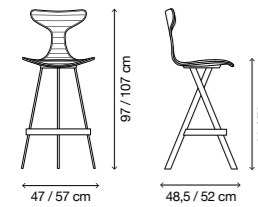

Cyber Punk

7 Kg / unit.

58 x 58 x 65 cm / 0,22 m³
58 x 58 x 75 cm / 0,26 m³

2 sedie per imballo min.
chairs per carton min.

Basso HS62-Alto HS72 / Low HS62-High HS72

Materiali / Materials

Seduta in polipropilene / Schienale in policarbonato trasparente
Struttura in acciaio cromato o verniciato / tubo ovale 33 x 10 mm - spessore 2 mm
Seat in polypropylene / Back in transparent polycarbonate
Chromed or painted steel frame / oval tube 33 x 10 mm - thickness 2 mm

Struttura cromata Chromed frame

C400 Cromato / Chromed

Modello / Model

Cyber Punk-P

8 Kg / unit.

58 x 58 x 100 cm / 0,34 m³
58 x 58 x 110 cm / 0,37 m³

1 sedie per imballo min.
chairs per carton min.

Basso HS62-Alto HS72 / Low HS62-High HS72