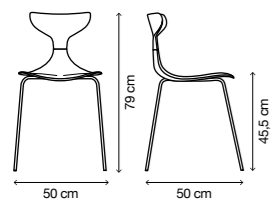

4,5 Kg / unit.

58 x 58 x 101 cm / 0,34 m³

4 sedie per imballo min.
chairs per carton min.

6

Colori / Colors

252 combinazioni colori / colors schemes

Seduta Seat

P001
Bianco / White

P002
Verde / Green

P003
Arancio / Orange

P004
Rosso / Red

P005
Antracite / Anthracite

P007
Tortora / Dove grey

Schienale trasparente Transparent back

0001
Incolore / Transparent

0002
Verde / Green

0003
Arancio / Orange

0004
Rosso / Red

0005
Antracite / Anthracite

Schienale lucido Glossy back

0007
Bianco lucido / Glossy white

0008
Nero lucido / Glossy black

Struttura verniciata Painted frame

V101 / RAL 9010
Bianco opaco / Matt white

V003 / RAL 2008
Arancio / Orange

V104 / RAL 3000
Rosso / Red

V105 / RAL 7021
Antracite / Anthracite

V108 / RAL 1019
Tortora / Dove grey

Struttura cromata Chromed frame

C400
Cromato / Chromed

Modello / Model

Steam Punk-P

Materiali / Materials

Scocca in multistrato di legno / Rivestimento con pelle effetto morbido o eco-pelle
Struttura in acciaio cromato o verniciato / spessore tubo 2mm - tubo Ø 18 mm
Shell in multilayer wood / Padding with soft leather smooth effect or Eco-leather
Chromed or painted steel frame / tube thickness 2mm - tube Ø 18 mm