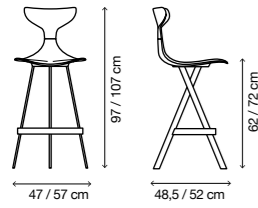

7 Kg / unit.

57 x 57 x 81 cm / 0,27 m³

1 sedie per imballo min.
chairs per carton min.

Colori / Colors

42 combinazioni colori / colors schemes

Seduta Seat

P001
Bianco / White

P002
Verde / Green

Cyber Punk

7 Kg / unit.

58 x 58 x 65 cm / 0,22 m³
58 x 58 x 75 cm / 0,26 m³

2 sedie per imballo min.
chairs per carton min.

Basso HS62-Alto HS72 / Low HS62-High HS72

Materiali / Materials

Seduta in polipropilene / Schienale in policarbonato trasparente
Struttura in acciaio cromato o verniciato / tubo ovale 33 x 10 mm - spessore 2 mm
Seat in polypropylene / Back in transparent polycarbonate
Chromed or painted steel frame / oval tube 33 x 10 mm - thickness 2 mm